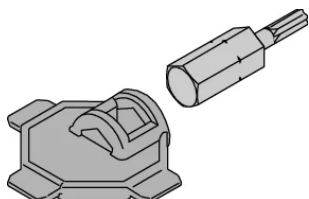

Narzędzie do montażu międzyskalowego

Narzędzie montażowe może być używane do śrub Torx 8 i do otwierania skrzynek międzywagowych.

CERTYFIKATY

FUNKCJE

Narzędzie z tworzywa sztucznego z wiertłem może być używane do łączenia i otwierania CassettePRO

SPECYFIKACJE

Typ: Narzędzie montażowe
Typ produktu: Narzędzie wielofunkcyjne

Table 1/1

Numer katalogowy	Współpracuje z	Liczba opakowań	Materiał	Rodzina produktów	Certyfikaty
24820-001	Obudowy	1	Poliamid, Stal	Interscale	RoHS
24812-650	Kasety	1	Poliamid, Stal	CassettePRO	

SCHEMATY