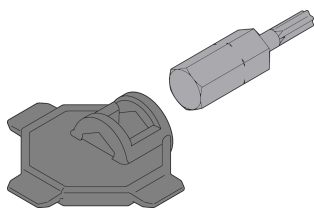

# Narzędzie do montażu międzyskalowego

Narzędzie montażowe może być używane do śrub Torx 8 i do otwierania skrzynek międzywagowych.

## FUNKCJE

Narzędzie z tworzywa sztucznego z wiertłem może być używane do łączenia i otwierania CassettePRO