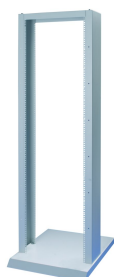

# Labrack 19" otwarte stojaki pionowe

stojaki 19" do regałów otwartych lub gołych o udźwigu do 200 kg. Te 19-calowe stojaki mogą być montowane na ruchomej lub stacjonarnej podstawie.

## FUNKCJE

Ruchomy lub stacjonarny

Różne półki

Akcesoria do kanałów kablowych

Nośność stacjonarna 200 kg lub 150 kg (patrz tabela specyfikacji) w określonym środku ciężkości w środku stojaka laboratoryjnego

## SPECYFIKACJE

**Szerokość:** 600mm

**Typ produktu:** Stojak

Table 1/2

Numer katalogowy	Wysokość stojaka	Wysokość	Materiał ramy	Liczba opakowań	Zgodność z	Wykończenie
20118-741	24U	1164mm	Stal	1	IEC 60297-3-100	Powłoka proszkowa