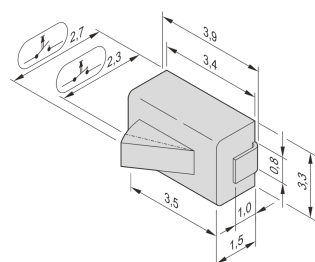

Mikroprzełącznik do modułu Carrier Compact- i Full-Size

Przełącznik Mirco dla firmy AMC Carrier. Opcja dostępna bliżej lub otwieracz.

FUNKCJE

Wersja SMD

SPECYFIKACJE

Typ produktu: Przełącznik

Table 1/1

Numer katalogowy	Cecha projektowa	Liczba opakowań	Współpracuje z
20849-235	Normalnie otwarty	10	Systemy
20849-236	Normalnie zamknięty	10	Systemy