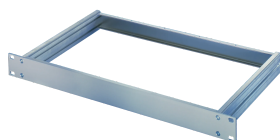

Zestaw podstawowy obudowy MultipacPRO 19"

Taki zestaw umożliwia klientowi skonfigurowanie 3 różnych górnych/dolnych pokryw.

CERTYFIKATY

FUNKCJE

Dla zespołów niestandardowych (1 ... 5 U) i znormalizowane zespoły (2 U) zgodne z IEC 60297-3-105

Rama składa się z dwóch części bocznych i przedniego/tylnego panelu

Materiał: Aluminium

Wybierz inne komponenty (Akcesoria)

SPECYFIKACJE

Materiał:	Aluminium
Typ:	Możliwości konfiguracji
Rodzina produktów:	MultipacPRO
Ekranowanie EMC:	Nie (możliwość modernizacji)
Typ produktu:	Stojak podrzędny/podstawa montażowa

Table 1/1

Numer katalogowy	Wysokość stojaka	Głębokość	Szerokość użytkowa	Montaż	Zgodność z	Certyfikaty
20860-202	1U	280mm	403mm	Stojak	IEC 60297-3-100	RoHS

Numer katalogowy	Wysokość stojaka	Głębokość	Szerokość użytkowa	Montaż	Zgodność z	Certyfikaty
20860-203	1U	340mm	403mm	Stojak	IEC 60297-3-100	RoHS
20860-204	1U	400mm	403mm	Stojak	IEC 60297-3-100	
20860-205	1U	460mm	403mm	Stojak	IEC 60297-3-100	
20860-201	1U	220mm	403mm	Stojak	IEC 60297-3-100	RoHS
20860-210	2U	220mm	403mm	Stojak	IEC 60297-3-100	RoHS
20860-214	2U	460mm	403mm	Stojak	IEC 60297-3-100	
20860-213	2U	400mm	403mm	Stojak	IEC 60297-3-100	
20860-211	2U	280mm	403mm	Stojak	IEC 60297-3-100	RoHS
20860-212	2U	340mm	403mm	Stojak	IEC 60297-3-100	RoHS
20860-221	3U	400mm	403mm	Stojak	IEC 60297-3-100	RoHS
20860-219	3U	280mm	403mm	Stojak	IEC 60297-3-100	RoHS
20860-222	3U	460mm	403mm	Stojak	IEC 60297-3-100	RoHS
20860-220	3U	340mm	403mm	Stojak	IEC 60297-3-100	RoHS
20860-228	4U	280mm	403mm	Stojak	IEC 60297-3-100	RoHS
20860-229	4U	340mm	403mm	Stojak	IEC 60297-3-100	RoHS
20860-231	4U	460mm	403mm	Stojak	IEC 60297-3-100	RoHS
20860-230	4U	400mm	403mm	Stojak	IEC 60297-3-100	RoHS
20860-240	5U	460mm	403mm	Stojak	IEC 60297-3-100	RoHS