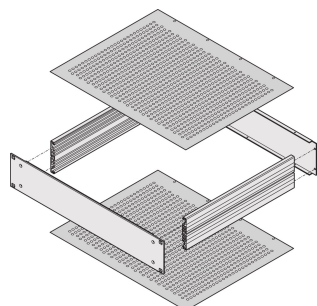

Płyta osłonowa MultipacPRO, perforowana

Perforowana wersja pokryw zamyka podwozie 19" u góry i u dołu. Średnica otworu wynosi 4 mm, współczynnik perforacji 58 %.

CERTYFIKATY

FUNKCJE

Perforowane płyty osłonowe mogą być stosowane jako płyty górne lub bazowe; wstawione w strukturę podstawy

Płyta osłonowa, perforowana, średnica otworu 4 mm, współczynnik perforacji 58 %

SPECYFIKACJE

Materiał:	Aluminium
Współpracuje z:	Podstawa montażowa
Typ produktu:	Pokrywa
Rodzina produktów:	MultipacPRO
Wykończenie:	Powierzchnia pasywowana
Typ:	Perforowany

Table 1/1

Numer katalogowy	Głębokość	Liczba opakowań
30860-511	280mm	1
30860-512	340mm	1
30860-513	400mm	1
30860-514	460mm	1

Numer katalogowy	Głębokość	Liczba opakowań
30860-510	220mm	1

OSTRZEŻENIE

Produkty nVent powinny być instalowane i używane wyłącznie zgodnie z instrukcjami i materiałami szkoleniowymi nVent. Instrukcje są dostępne na stronie www.nvent.com oraz u przedstawiciela działu obsługi klienta firmy nVent. Nieprawidłowa instalacja, niewłaściwe użycie, niewłaściwe zastosowanie lub inne nieprzestrzeganie instrukcji i ostrzeżeń nVent może spowodować nieprawidłowe działanie produktu, uszkodzenie mienia, poważne obrażenia ciała i śmierć i/lub utratę gwarancji.