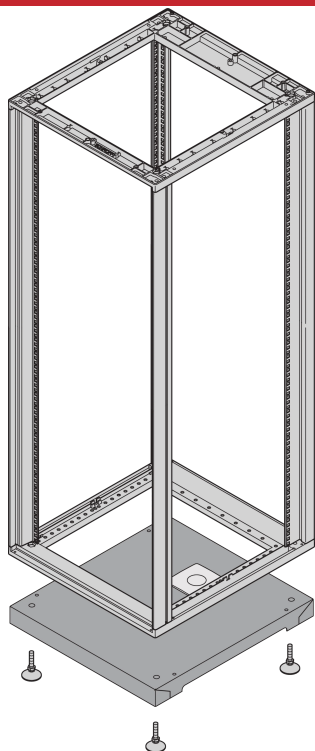

Podstawa/cokół Novastar

Płyta podstawy do tylnych kanałów kablowych, które wycięte do prowadzenia kabli. Otwór pokryty jest plastikiem. Pasek szczotki akcesoriów może być wbudowany.

CERTYFIKATY

FUNKCJE

Obciążenie statyczne?nośność 400 kg.

Regulowane nóżki, wysokość 57 mm... 67 mm

St, 1.5 mm, RAL 7021

Kanały kablowe 110 x 76 mm

Łącznie z uziemieniem

SPECYFIKACJE

Wysokość:	45mm
Typ produktu:	Szafa/podstawa stojaka
Materiał:	Stal

Table 1/2

Numer katalogowy	Szerokość	Głębokość	Liczba opakowań	Kolor	Kod koloru	Wykończenie
27230-072	553mm	800mm	1	Czarny/szary	RAL 7021	Powłoka proszkowa
27230-070	553mm	500mm	1	Czarny/szary	RAL 7021	Powłoka proszkowa
27230-080	1000mm	1000mm	1	Czarny/szary	RAL 7021	Powłoka proszkowa
27230-076	900mm	900mm	1	Czarny/szary	RAL 7021	Powłoka proszkowa
27230-071	553mm	600mm	1	Czarny/szary	RAL 7021	Powłoka proszkowa

Table 2/2

Numer katalogowy	Typ
27230-072	Cokół podstawy
27230-070	Cokół podstawy
27230-080	Cokół podstawy
27230-076	Cokół podstawy
27230-071	Cokół podstawy

DODATKOWE INFORMACJE O PRODUKCIE

Pasek szczotki należy zamówić oddzielnie.