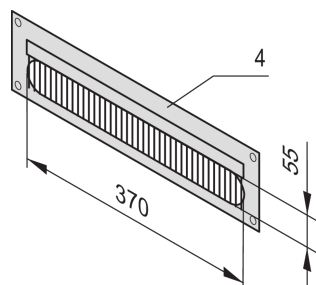

# Kanały kablowe dla Novastar i Eurorack

Zakryj otwór na skróconych drzwiach lub tylnych panelach, aby uzyskać bardziej estetyczny wygląd.

## FUNKCJE

Do przykrycia otworu na skróconych drzwiach lub panelach tylnych

Rama, St, 2.5 mm

Z czarnym paskiem szczotki

## SPECYFIKACJE

**Typ produktu:** Pokrywa

**Materiał:** Stal

Table 1/2

Numer katalogowy	Wysokość stojaka	Kolor	Cecha projektowa	Liczba opakowań	Kod koloru	Wykończenie
20118-797	4U	Czarny/szary	Panel i szczotki	1	RAL 7021	Powłoka proszkowa
20118-390	4U	Jasnoszary	Panel i szczotki	1	RAL 7035	Powłoka proszkowa
20118-796	3U	Czarny/szary	Panel i szczotki	1	RAL 7021	Powłoka proszkowa