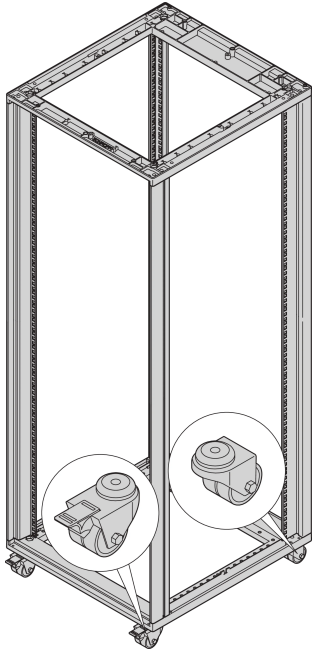

Novastar Castor

Szafki Novastar mogą być wyposażone w stabilne kółka Novastar, umożliwiając niezbędną mobilność.

CERTYFIKATY

FUNKCJE

Kółka samonastawne są zamontowane na ramie

2 kółka bez stopki do podnoszenia, 2 kółka z stopką do podnoszenia

SPECYFIKACJE

Typ produktu: Rolka

Table 1/1

Numer katalogowy	Średnica	Obciążenie statyczne	Liczba opakowań	Zgodność z	Wysokość
27230-067	50mm	200kg	4		155mm

Numer katalogowy	Średnica	Obciążenie statyczne	Liczba opakowań	Zgodność z	Wysokość
27230-110	100mm	300kg	4	EN 12528	131mm
27230-068	60mm	400kg	4		80mm
27230-069	125mm	400kg	4		155mm