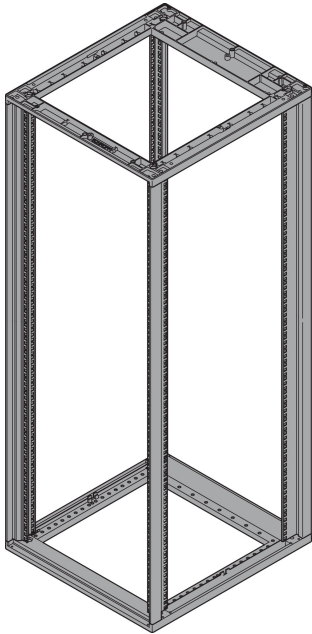

Novastar Frame, Slim-Line

Estetyczna aluminiowa rama odlewana ciśnieniowo o udźwigu 200 kg statycznym. Aluminium wytłaczane pionowo 19" przykręcone do ram.

CERTYFIKATY

FUNKCJE

Nośność statyczna 200 kg.

płasczyzna 19" - 33 mm z przodu, 60 mm z tyłu

Profil Al, RAL 7021, z uziemieniem

SPECYFIKACJE

Obciążenie statyczne:	200kg
Materiał ramy:	Aluminium
Materiał:	Aluminium
Typ produktu:	Szafa/rama stojaka

Table 1/3

Numer katalogowy	Wysokość stojaka	Wysokość	Szerokość	Głębokość	Liczba opakowań	Kolor
28230-101	47U	2145mm	553mm	600mm	1	Czarny/szary
28230-190	16U	767mm	553mm	900mm	1	Czarny/szary
28230-162	47U	2145mm	553mm	800mm	1	Czarny/szary
28230-033	38U	1745mm	553mm	500mm	1	Czarny/szary
28230-024	29U	1345mm	553mm	500mm	1	Czarny/szary
28230-157	43U	1967mm	553mm	800mm	1	Czarny/szary
28230-152	38U	1745mm	553mm	800mm	1	Czarny/szary
28230-011	16U	767mm	553mm	500mm	1	Czarny/szary
28230-148	34U	1567mm	553mm	800mm	1	Czarny/szary
28230-139	25U	1167mm	553mm	800mm	1	Czarny/szary
28230-134	20U	945mm	553mm	800mm	1	Czarny/szary
28230-226	29U	1345mm	553mm	900mm	1	Czarny/szary
28230-130	16U	767mm	553mm	800mm	1	Czarny/szary
28230-015	20U	945mm	553mm	500mm	1	Czarny/szary
28230-126	12U	589mm	553mm	800mm	1	Czarny/szary
28230-083	29U	1345mm	553mm	600mm	1	Czarny/szary
28230-048	43U	1967mm	553mm	500mm	1	Czarny/szary
28230-097	43U	1967mm	553mm	600mm	1	Czarny/szary
28230-054	12U	589mm	553mm	900mm	1	Czarny/szary
28230-092	38U	1745mm	553mm	600mm	1	Czarny/szary