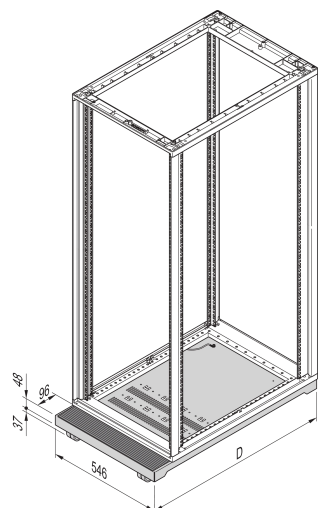

Novastar Mobile cokół

Aluminiowa ruchoma podstawa o nośności 200 kg, do szaf aluminiowych o szerokości 600 mm.

CERTYFIKATY

FUNKCJE

St, 2 mm

4 kółka

Mata gumowa, 3 mm

Nośność 200 kg.

Wysokość podstawy/cokołu H = 100 mm

SPECYFIKACJE

Typ produktu: Szafa/podstawa stojaka

Materiał: Stal

Table 1/2

Numer katalogowy	Szerokość	Głębokość	Liczba opakowań	Kolor	Kod koloru	Wykończenie