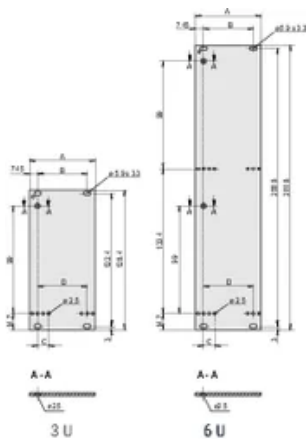

OSTRZEŻENIE

Produkty nVent powinny być instalowane i używane wyłącznie zgodnie z instrukcjami i materiałami szkoleniowymi nVent. Instrukcje są dostępne na stronie www.nvent.com oraz u przedstawiciela działu obsługi klienta firmy nVent. Nieprawidłowa instalacja, niewłaściwe użycie, niewłaściwe zastosowanie lub inne nieprzestrzeganie instrukcji i ostrzeżeń nVent może spowodować nieprawidłowe działanie produktu, uszkodzenie mienia, poważne obrażenia ciała i śmierć i/lub utratę gwarancji.

North America

All locations
+1.763.422.2661
Chat with us:
nvent.com/schroff

Europe

Straubenhardt, Germany
+49.7082.794.0
Betschdorf, France
+33.3.88.90.64.90
Warsaw, Poland
+48.22.209.98.35
Assago, Italy
+39.02.932.7141
Chat with us:
nvent.com/schroff

Asia

Shanghai, China
+86.21.2412.6943
Qingdao, China
+86.532.8771.6101
Singapore
+65.6768.5800
Shin-Yokohama, Japan
+81.45.476.0271
Chat with us:
nvent.com/schroff

Middle East & India

Dubai, United Arab Emirates
+971.4.378.1700
Bangalore, India
+91.80.6715.2001
Istanbul, Turkey
+90.216.250.7374
Chat with us:
nvent.com/schroff

Marki w naszej ofercie:

CADDY ERICO HOFFMAN ILSCO SCHROFF TRACHTE