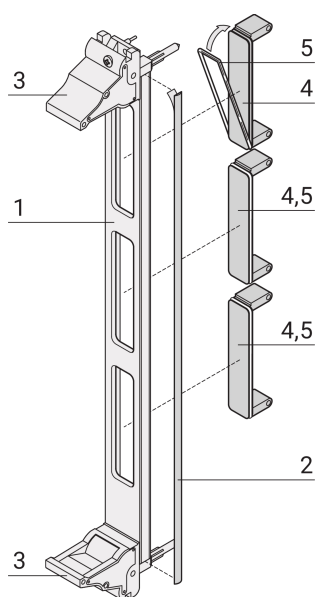

Zestaw modułu wtykowego do PMC, chromowany, ekranowany (tekstylny) z uchwytem

Panel przedni w kształcie litery U z wycięciem dla PMC.
Osłona do tekstylnej uszczelki EMC.

FUNKCJE

Zgodnie z normą IEEE P1386, karta PCI Mezzanine

Dla pojedynczych modułów 69.0 x 76.5 mm lub podwójnych 139.0 x 76.5 mm

Dla standardowych modułów we/wy mezzanine, które łączą się z kartami nośnymi

PMC = Karta PCI Mezzanine

FPGA = programowalna macierz bramek polowych

Panel przedni z profilem U 3 U, 4 km, z uszczelnieniem tekstylnym

Ekranowanie EMC dla panelu przedniego i pokrycia dla wycięć na panelu przednim

SPECYFIKACJE

Szerokość stojaka:	4HP
Materiał:	Aluminium
Typ produktu:	Panel przedni
Typ:	Panel przedni z uchwytem (PIU)

Table 1/2

Numer katalogowy	Wysokość stojaka	Liczba opakowań	Typ uchwytu	Montaż	Typ uszczelki	Wykończenie z przodu
20836-460	3U	1	IEL	Przykręcany przód	Tekstylia	Anodyzowany
20836-461	6U	1	IEL	Przykręcany przód	Tekstylia	Anodyzowany