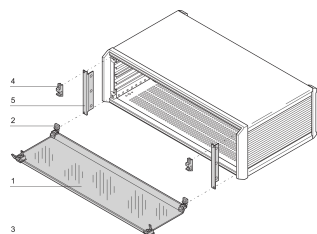

Przednia pokrywa silnika PropacPRO

Dolną część przedniej pokrywy można zamontować na obudowie PropacPRO. Chroni płytkę PCB przed przypadkowymi operacjami. Można zamontować zamek do modernizacji.

CERTYFIKATY

FUNKCJE

Montaż zawiasów u góry lub u dołu

Zamek (maks. 2) do modernizacji

Ze szkła akrylowego, na zawiasach, zdejmowany

Pokrywa boczna (poz. 5) służy również jako pionowe ekranowanie EMC paneli bocznych

SPECYFIKACJE

Wysokość stojaka:	3U
Współpracuje z:	Obudowy
Typ produktu:	Pokrywa
Typ:	Przednia pokrywa
Rodzina produktów:	PropacPRO
Materiał:	Tworzywo termoplastyczne

Table 1/1

Numer katalogowy	Szerokość stojaka	Liczba opakowań	Głębokość
24576-080	28HP	1	
24576-083	84HP	1	175mm
24576-082	63HP	1	

Numer katalogowy	Szerokość stojaka	Liczba opakowań	Głębokość
24576-081	42HP	1	

DODATKOWE INFORMACJE O PRODUKCIE

Nie można łączyć z elementami projektu.

Inne wysokości dostępne na życzenie.

Przed montażem nóżek maski należy przymocować do obudowy; należy zamówić oddzielnie.