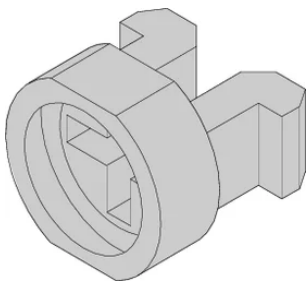

Numer katalogowy	Materiał	Wykończenie	Kolor	Liczba opakowań	Kod koloru	Głębokość (D)
21100-659	Mosiądz	Niklowany		10		
21100-661	Stal nierdzewna			10		
21100-885	Mosiądz			10		

Table 2/2

Numer katalogowy	Wysokość (H)	Szerokość (W)	Klasyfikacja palności
21100-886	6mm	8mm	
21100-662	6mm	8mm	
21100-660	6mm	8mm	
21100-591	6mm	6.8mm	UL® 94V-2
21100-464	6mm	6.8mm	UL® 94V-2
21100-659			
21100-661			
21100-885			

DODATKOWE INFORMACJE O PRODUKCIE

Metalowe tuleje na częściowych panelach przednich muszą być wciśnięte.

Wszystkie tuleje mogą być używane na panelu przednim > 2 km.

SCHEMATY

OSTRZEŻENIE

Produkty nVent powinny być instalowane i używane wyłącznie zgodnie z instrukcjami i materiałami szkoleniowymi nVent. Instrukcje są dostępne na stronie www.nvent.com oraz u przedstawiciela działu obsługi klienta firmy nVent. Nieprawidłowa instalacja, niewłaściwe użycie, niewłaściwe zastosowanie lub inne nieprzestrzeganie instrukcji i ostrzeżeń nVent może spowodować nieprawidłowe działanie produktu, uszkodzenie mienia, poważne obrażenia ciała i śmierć i/lub utratę gwarancji.