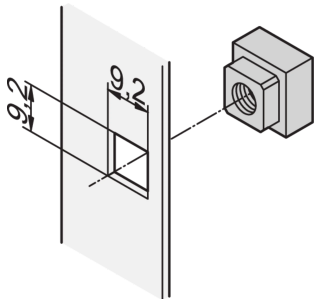

Zestaw nakrętek kwadratowych

Nakrętki kwadratowe mają wyższą powierzchnię styku i nie są zaokrąglone w przeciwieństwie do nakrętek sześciokątnych. Aby uzyskać precyzyjny, zabezpieczony przed skręceniem, bez przeswitu, użyć nakrętek kwadratowych.

CERTYFIKATY

FUNKCJE

Do precyzyjnego, zabezpieczonego przed skręceniem mocowania bez przeswitu

W przypadku standardowego uziemienia użyć kwadratowej nakrętki uziemiającej i podkładki w co najmniej jednym punkcie mocowania

SPECYFIKACJE

- Typ produktu:** Nakrętka
Materiał: Stal
Wykończenie: Powłoka cynkowana

Table 1/1

Numer katalogowy	Liczba opakowań	Typ
21101-172	50	Nakrętka czworokątna, Uziemienia
21101-171	50	Nakrętka czworokątna, Uziemienia
21100-558	50	Nakrętka czworokątna
21101-007	100	Nakrętka czworokątna