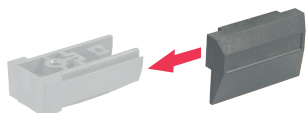

# Zestaw do układania w stosy

Pomoc do układania w stos jest przypięta na stopce, aby zapewnić ochronę podczas układania skrzynek.

## FUNKCJE

Pomoc do układania w stos jest przypięta do stopy odchylanej

Zestaw do układania w stos dla RatiopacPRO/-Air Case lub Interscale