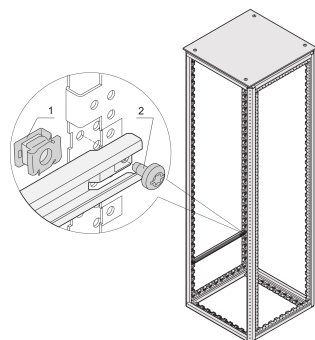

Zestaw montażowy Varistar

Zestaw montażowy do montażu akcesoriów bezpośrednio na ramie Varistar CP od zewnątrz lub od wewnątrz.

CERTYFIKATY

FUNKCJE

Montaż elementów możliwy od wewnątrz jak i od zewnątrz

Do bezpośredniego montażu 19-calowych uchwytów panelowych/przesuwnych, elementów głębokich i innych elementów na ramie Varistar CP (2 mm)

Zmontować poprzez przypięcie nakrętki koszyka do ramy lub elementu głębokościomierza

Zestaw jest wymagany, jeśli panel tylny z szybkozłączką jest zamontowany nad płytą łączącą

SPECYFIKACJE

- Typ produktu:** Zestaw montażowy
Materiał: Stal
Wykończenie: Powłoka cynkowana