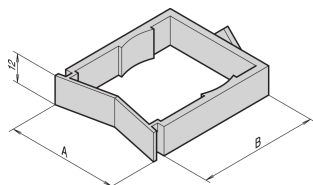

Varistar Cable Eye dla elementu głębokości

19-calowy panel montażowy lub szyna montażowa z łatwym montażem za pomocą zapięcia o ćwierć obrotu.

CERTYFIKATY

FUNKCJE

Varistar Cable Eye dla elementu głębokości

Montuje się przez obrót o ćwierć obrotu bez dodatkowych elementów montażowych

Do montażu na panelu montażowym 19"/kratce 19" lub na szynie montażowej

SPECYFIKACJE

Typ produktu: Oczko kablowe

Materiał: Poliamid 6