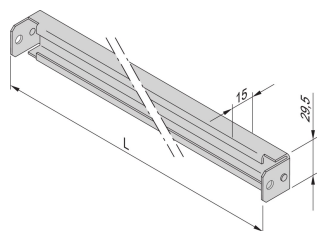

# Szyna C Varistar CP dla szerokości szafy

Szyny C zapewniają lepsze zarządzanie kablami. Montaż na ogół za 19-calowymi słupkami. Są kompatybilne ze standardowymi zaciskami kablowymi.

## FUNKCJE

Do osłon kabli i szyn mocujących kable

Do okablowania w tylnej lub przedniej części szafki

## SPECYFIKACJE

**Wykończenie:** Cynkowane aluminium

**Typ produktu:** Szyna C

**Materiał:** Stal

Table 1/1

Numer katalogowy	Szerokość	Liczba opakowań	Długość
23130-333	600mm	2	550mm
23130-334	800mm	2	750mm