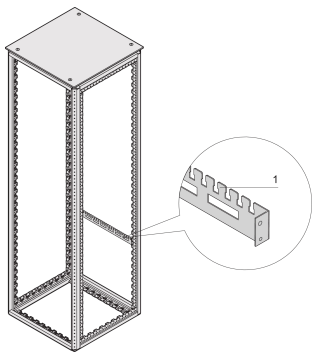

Szyna podtrzymująca kabel Varistar do szerokości szafy

Pozioma szyna podtrzymująca kabel Varistar w szerokości szafki. Zamontowany bezpośrednio na ramie.

CERTYFIKATY

FUNKCJE

Do osłon linek (dolny rząd) i opasek kablowych, np. rzep (górny rząd)

Do kanałów kablowych w tylnej części szafki

SPECYFIKACJE

Materiał: Stal
Typ produktu: Szyna nośna

Table 1/2

Numer katalogowy	Szerokość	Liczba opakowań	Kolor	Kod koloru	Wykończenie	Długość
21236-093	600mm	2	Czarny/szary	RAL 7021	Powłoka proszkowa	550mm
23130-312	800mm	2	Czarny/szary	RAL 7021	Powłoka proszkowa	750mm

Table 2/2

Numer katalogowy	Typ	Współpracuje z
21236-093	Wspornik kablowy, montaż tylny	Varistar CP
23130-312	Wspornik kablowy, montaż tylny	Varistar CP

OSTRZEŻENIE

Produkty nVent powinny być instalowane i używane wyłącznie zgodnie z instrukcjami i materiałami szkoleniowymi nVent. Instrukcje są dostępne na stronie www.nvent.com oraz u przedstawiciela działu obsługi klienta firmy nVent. Nieprawidłowa instalacja, niewłaściwe użycie, niewłaściwe zastosowanie lub inne nieprzestrzeganie instrukcji i ostrzeżeń nVent może spowodować nieprawidłowe działanie produktu, uszkodzenie mienia, poważne obrażenia ciała i śmierć i/lub utratę gwarancji.