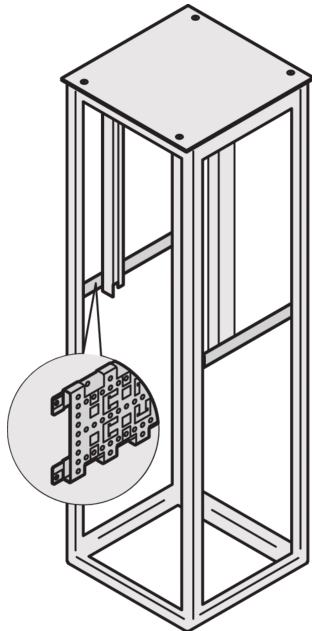

Element głębokości Varistar CP

Pozioma głębokość w głębokości szafki. Montowane bezpośrednio na ramie Varistar CP w celu zarządzania kablami, zwiększenia sztywności ramy i dodatkowych punktów mocowania.

CERTYFIKATY

FUNKCJE

Prowadzenie kabli ułatwione przy użyciu opasek kablowych i oczków kablowych, wymaganych dla półki wpuszczanej

St, 1.5 mm, wykończenie AlZn

SPECYFIKACJE

Wysokość:	135mm
Typ produktu:	Wspornik
Materiał:	Stal
Współpracuje z:	Varistar CP

Table 1/1

Numer katalogowy	Głębokość	Liczba opakowań	Wykończenie	Wysokość stojaka	Jednostka opakowania
23130-081	600mm	2	Cynkowane aluminium	3U	Para
23130-083	900mm	2	Cynkowane aluminium	3U	Para
23130-084	1000mm	2	Cynkowane aluminium	3U	Para
23130-364	1100mm	2	Cynkowane aluminium	3U	Para
23130-082	800mm	2	Cynkowane aluminium	3U	Para
23130-365	1200mm	2	Cynkowane aluminium	3U	Para