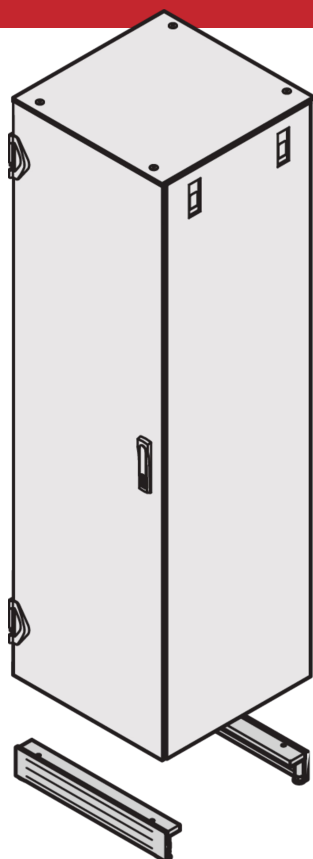

Varistar CP Mobile Podstawa/cokół

Ruchoma podstawa / cokół, aby szafka była mobilna.

FUNKCJE

Ostony, St, 1.5 mm

Nośność na kółkach 400 kg, na regulowanych nóżkach 1600 kg.

Wspornik, St, 3 mm

Kolor RAL 7021

Wysokość cokołu H = 103 mm, z nóżkami regulowanymi od 126 do 134 mm

SPECYFIKACJE

Typ produktu: Szafa/podstawa stojaka

Materiał: Stal

Table 1/2

Numer katalogowy	Szerokość	Głębokość	Liczba opakowań	Kolor	Kod koloru	Wykończenie
21630-664	800mm	1000mm	1	Czarny/szary	RAL 7021	Powłoka proszkowa
21630-655	600mm	600mm	1	Czarny/szary	RAL 7021	Powłoka proszkowa
21630-663	800mm	900mm	1	Czarny/szary	RAL 7021	Powłoka proszkowa
21630-662	800mm	800mm	1	Czarny/szary	RAL 7021	Powłoka proszkowa
21630-661	800mm	600mm	1			Powłoka proszkowa
21630-658	600mm	1000mm	1	Czarny/szary	RAL 7021	Powłoka proszkowa
21630-657	600mm	900mm	1	Czarny/szary	RAL 7021	Powłoka proszkowa
21630-656	600mm	800mm	1	Czarny/szary	RAL 7021	Powłoka proszkowa

Table 2/2

Numer katalogowy	Typ	Współpracuje z
21630-664	Cokół podstawy, ruchomy	Varistar CP
21630-655	Cokół podstawy, ruchomy	Varistar CP
21630-663	Cokół podstawy, ruchomy	Varistar CP
21630-662	Cokół podstawy, ruchomy	Varistar CP
21630-661	Cokół podstawy, ruchomy	Varistar CP
21630-658	Cokół podstawy, ruchomy	Varistar CP
21630-657	Cokół podstawy, ruchomy	Varistar CP
21630-656	Cokół podstawy, ruchomy	Varistar CP