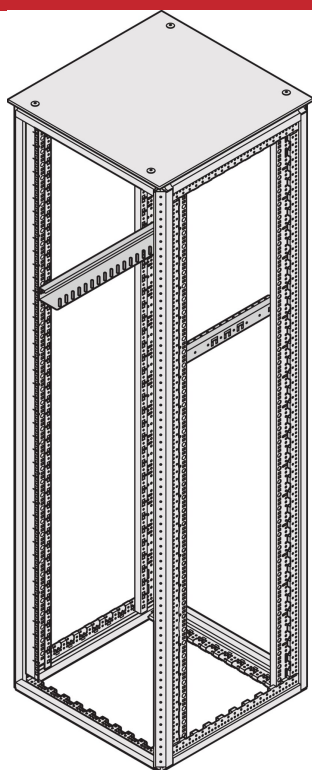

Szyna ślizgowa Varistar CP

Mocowanie na czterech 19-calowych uchwytach ślizgowych o udźwigu 25/100 kg.

CERTYFIKATY

FUNKCJE

Montaż na czterech 19-calowych mocowaniach ślizgowych

Szeroka powierzchnia nośna (48 mm)

Możliwość montażu w odstępach co 1 U (mocowanie i wkręcanie na miejsce)

SPECYFIKACJE

Typ produktu: Szyna ślizgowa

Materiał: Stal

Table 1/2

Numer katalogowy	Obciążenie statyczne	Liczba opakowań	Wykończenie	Wysokość	Długość	Współpracuje z
23130-096	25kg	2	Cynkowane aluminium	500mm	456mm	Varistar CP
23130-099		2	Cynkowane aluminium			Varistar CP
23130-116	100kg	2	Cynkowane aluminium	200mm	156mm	Varistar CP
23130-120	100kg	2	Cynkowane aluminium	740mm	699mm	Varistar CP
23130-118	100kg	2	Cynkowane aluminium	500mm	458mm	Varistar CP
23130-098	25kg	2	Cynkowane aluminium	740mm	699mm	Varistar CP
23130-097	25kg	2	Cynkowane aluminium	700mm	656mm	Varistar CP
23130-119	100kg	2	Cynkowane aluminium	700mm	658mm	Varistar CP
23130-123	100kg	10	Cynkowane aluminium	500mm	458mm	Varistar CP
23130-101	25kg	10	Cynkowane aluminium	500mm	456mm	Varistar CP
23130-124	100kg	10	Cynkowane aluminium	700mm	658mm	Varistar CP
23130-102	25kg	10	Cynkowane aluminium	700mm	656mm	Varistar CP
23130-125	100kg	10	Cynkowane aluminium	740mm	699mm	Varistar CP
23130-103	25kg	10	Cynkowane aluminium	740mm	699mm	Varistar CP
23130-126		10	Cynkowane aluminium			Varistar CP