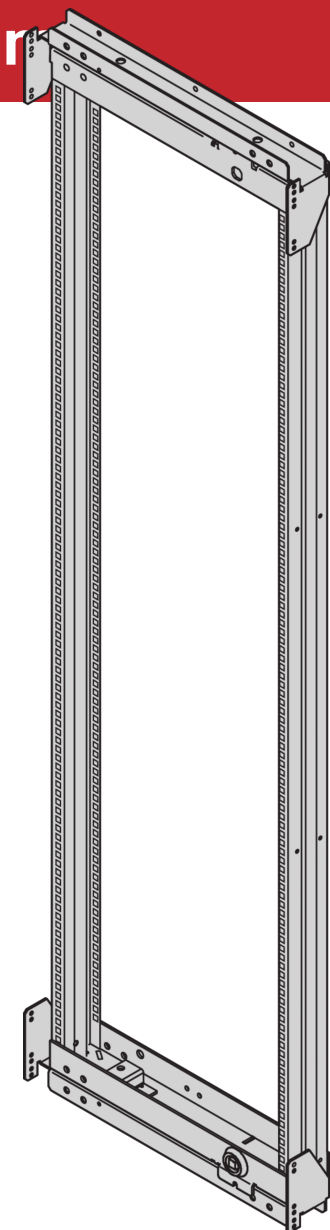

## Rama wahlowa Varistar CP o szerokości 600

Rama odchylana 19". Umożliwia montaż subszaf, jednocześnie umożliwiając dostęp do okablowania z tyłu.

Rama wahlowa Varistar CP jest wyposażona w udźwig 150 kg, ruch 120° i elastyczny punkt obrotu.

### FUNKCJE

Do montażu na pełnej wysokości lub częściowej wysokości

Punkt obrotu można wybrać w prawo lub w lewo

Może pomieścić 19-calową obudowę i 19-calowe podszafty (maksymalna głębokość 200 mm)

zawias 120°, kwadratowe zamki z 2 kluczami

## SPECYFIKACJE

<b>Szerokość:</b>	600mm
<b>Typ produktu:</b>	Szafa/rama stojąca
<b>Materiał:</b>	Stal

Table 1/2

Numer katalogowy	Wysokość stojaka	Liczba opakowań	Kolor	Kod koloru	Wykończenie	Wysokość
21630-668	24U	1	Czarny/szary	RAL 7021	Powłoka proszkowa	1200mm
21630-678	47U	1	Czarny/szary	RAL 7021	Powłoka proszkowa	2200mm
21630-676	42U	1	Czarny/szary	RAL 7021	Powłoka proszkowa	2000mm
21630-674	38U	1	Czarny/szary	RAL 7021	Powłoka proszkowa	1800mm
21630-672	33U	1	Czarny/szary	RAL 7021	Powłoka proszkowa	1600mm
21630-670	29U	1	Czarny/szary	RAL 7021	Powłoka proszkowa	1400mm

## DODATKOWE INFORMACJE O PRODUKCIE

Za pomocą elementów głębokich ramy wahadłowe 19" mogą być montowane bezpośrednio na ramie szafy lub w odstępach co 50 mm z regulacją głębokości.

Zestaw uziemiający należy zakupić osobno.