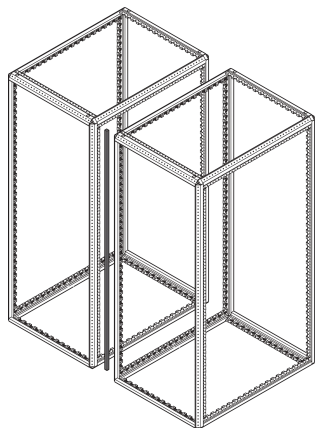

Zestaw uszczelniający Varistar

Materiał uszczelniający do regałów zamkniętych.
Uszczelnianie otwartych szczelin i minimalizacja recyrkulacji powietrza.

FUNKCJE

Zestawy uszczelniające do uszczelniania przodu przed zvarciami powietrza

SPECYFIKACJE

Typ produktu: Zestaw uszczelek

Table 1/2

Numer katalogowy	Szerokość	Liczba opakowań	Wykończenie	Długość	Materiał	Typ
24630-068		1	Powłoka proszkowa	600mm	Stal	Poziomo
24630-072	800mm	1	Powłoka proszkowa	800mm	Stal	Poziomo
24630-069		1	Powłoka proszkowa	800mm	Stal	Poziomo
24630-071	600mm	1	Powłoka proszkowa	600mm	Stal	Poziomo

Table 2/2

Numer katalogowy	Współpracuje z
24630-068	Szafa
24630-072	Szafa

Numer katalogowy	Współpracuje z
24630-069	Szafa
24630-071	Szafa

OSTRZEŻENIE

Produkty nVent powinny być instalowane i używane wyłącznie zgodnie z instrukcjami i materiałami szkoleniowymi nVent. Instrukcje są dostępne na stronie www.nvent.com oraz u przedstawiciela działu obsługi klienta firmy nVent. Nieprawidłowa instalacja, niewłaściwe użycie, niewłaściwe zastosowanie lub inne nieprzestrzeganie instrukcji i ostrzeżeń nVent może spowodować nieprawidłowe działanie produktu, uszkodzenie mienia, poważne obrażenia ciała i śmierć i/lub utratę gwarancji.