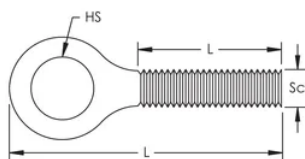

Eye Screw

CARACTERÍSTICAS

Designed to accept nVent CADDY Speed Link wire rope or hook

ESPECIFICAÇÕES

Acabamento: Electrogalvanized

Material: Aço

Table 1/1

Número de catálogo	Número do artigo	Diâmetro do parafuso (Sc)	Comprimento do parafuso (L)	Tamanho do orifício (HS)	Length (L)
SLEB250		0.25	25mm	7.2 mm	44mm
SLEB375		0.375	45.7mm	7.2 mm	63.5mm
SLEBM6	195854	6	20mm	7.2 mm	37.5mm
SLEBM8	195856	8	25mm	8.5 mm	50mm

DIAGRAMAS