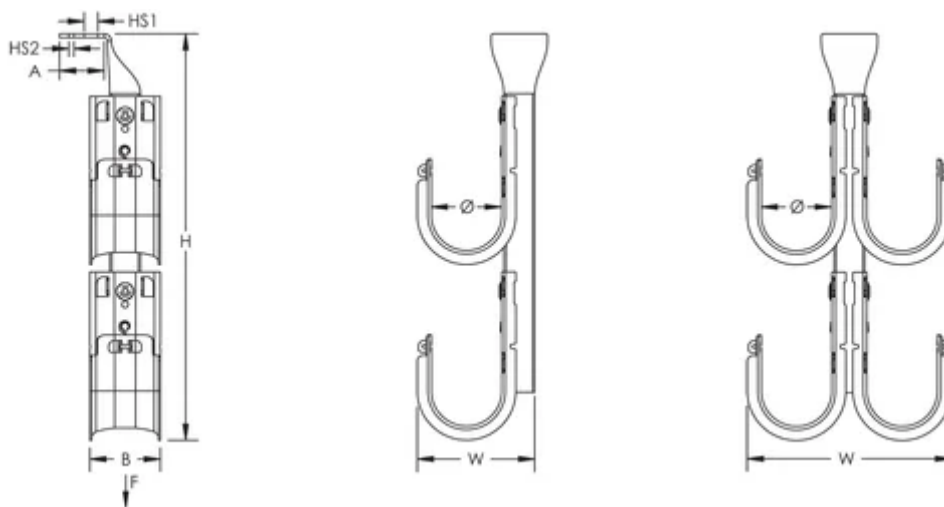

Tiers: 4

Altura (H): 768mm

Largura (W): 254mm

Tamanho do orifício 1 (HS1): 10.3mm

Tamanho do orifício 2 (HS2): 4.7mm

A: 36.5mm

B: 50mm

Static Load 1 (F1): 2160N

Static Load 2 (F2): 810N

DETALHES ADICIONAIS DO PRODUTO

Static loads represent maximum load limit of J-Hook tree. Static load limit of each J-Hook is 60 lb (270 N).

Refer to Static Load 1 when fastening J-Hook tree using Hole Size 1. Refer to Static Load 2 when fastening J-Hook tree using Hole Size 2.

Non-continuous supports may not exceed spacing of 5' (1.5 m) per TIA 569-C.9.7 and EN 50174-2.

DIAGRAMAS

AVISO

Os produtos nVent devem ser instalados e utilizados apenas conforme indicado nas fichas de instrução do produto e materiais de treinamento da nVent. As fichas de instrução estão disponíveis em www.nVent.com e com nossos representantes de atendimento ao cliente nVent. A instalação inadequada, uso incorreto, aplicação incorreta ou outra falha qualquer em seguir completamente as instruções e avisos da nVent podem levar ao mau funcionamento do produto, danos à propriedade, lesões corporais graves e morte, e/ou anular sua garantia.