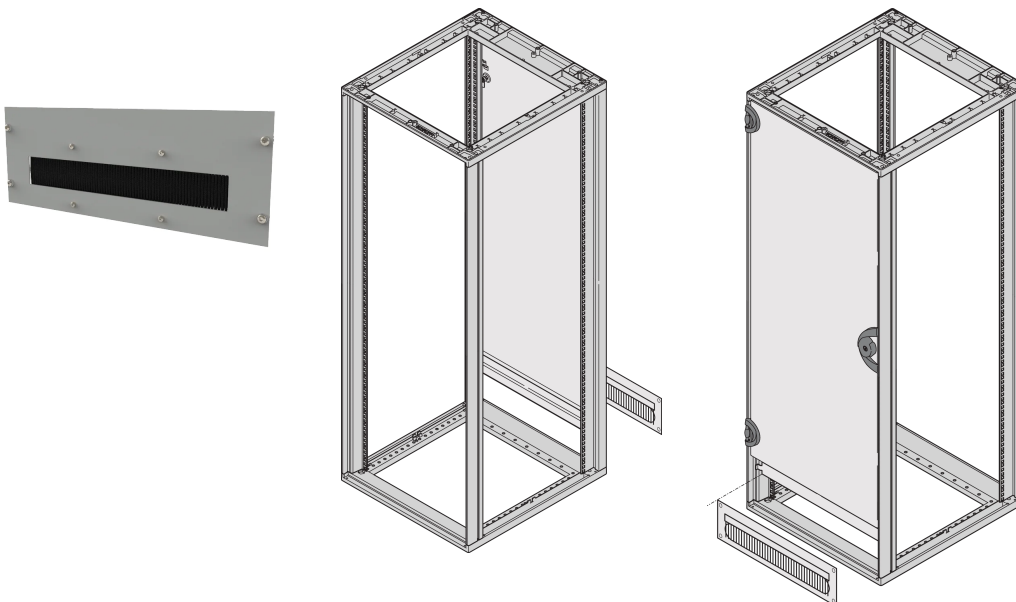

## Data Solutions

NÚMERO DE CATÁLOGO

20118-390

Cover the opening on shortened doors or rear panels for a more aesthetic look.

## CARACTERÍSTICAS

To cover the opening on shortened doors or rear panels

Frame, St, 2.5 mm

With black brush strip

## CARACTERÍSTICAS DO PRODUTO

---

Rack Height: 4U

Cor: Light Grey

Design Feature: Panel & Brushes

Quantidade por embalagem: 1

Código de cor: RAL 7035

Acabamento: Pintura electrostática com Acabamento Texturado

Material: Aço

Família de produtos: Eurorack; Novastar

Product Type: Cover

Tipo: Cable Duct

Gross Weight: 1.72kg