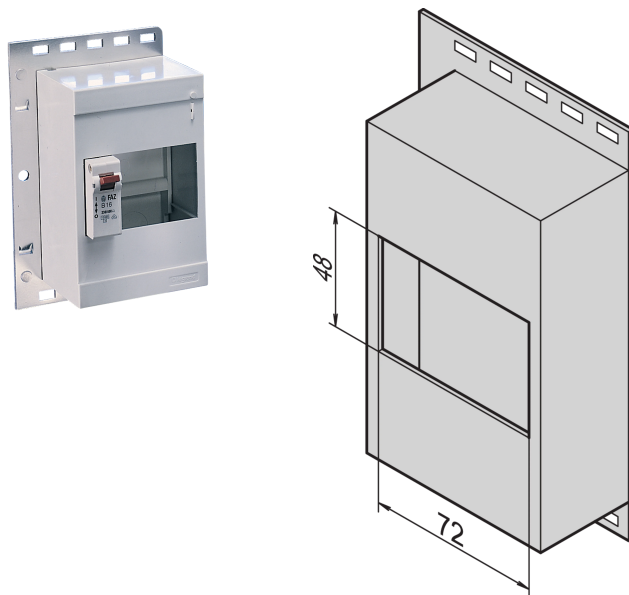

# Small Distribution Module

### NÚMERO DE CATÁLOGO

**20118-538**

Small Distribution Module.

### CARACTERÍSTICAS

For fitting of power distribution modules on DIN central Rails (DIN 43880)

### CARATERÍSTICAS DO PRODUTO

Product Type: Power Distributor

Material: Polystyrene

Net Weight: 0.38kg

Quantidade por embalagem: 1