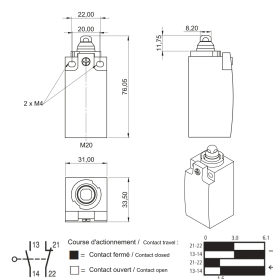

Door Contact Switch Without Cable

Data Solutions

NÚMERO DE CATÁLOGO

20118-810

Door contact switch with magnetic contact, allows operational efficiency. This product is easy handlable by plug and play.

CERTIFICATIONS

CARACTERISTICAS

Door contact switch (without connection cable)

CARATERÍSTICAS DO PRODUTO

Product Type: Switch

Profundidade: 33.5mm

Altura: 76.5mm

Temperatura de operação: -25 to 75°C

Grau de proteção: IP66

Largura: 31mm

Em conformidade com: UL® 508; EN 50047 form B