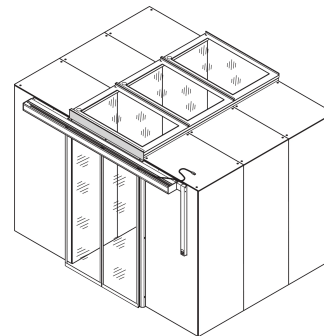

Aisle Containment Sliding Door, Automatic, 1200W, RAL 7021

Data Solutions

NÚMERO DE CATÁLOGO

21130-073

Aisle closing doors in different versions manual and automatic opening.

CERTIFICATIONS

CARACTERÍSTICAS

Suitable for 2000 and 2200 mm high cabinets

Doors for lateral closure of cabinet row

Black grey (RAL 7021)

Double doors suitable for an aisle width of 1200 mm

Trim is required for 2200 mm high cabinets; please order separately

CARATERÍSTICAS DO PRODUTO

Tipo: Aisle Door

Quantidade por embalagem: 1

Cor: Black Grey

Código de cor: RAL 7021

Acabamento: Pintura electrostática com Acabamento Texturado

Material: Aço

Família de produtos: Varistar CP

Product Type: Cabinet Door