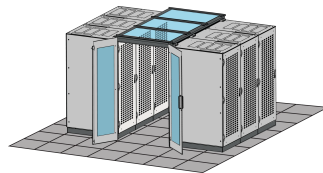

Aisle Containment Swing Door, Manual, 1200W, RAL 7021

Data Solutions

NÚMERO DE CATÁLOGO

21130-583

Aisle closing doors in different versions manual and automatic opening.

CERTIFICATIONS

CARACTERÍSTICAS

Suitable for 2000 and 2200 mm high cabinets

Doors for lateral closure of cabinet row

Black grey (RAL 7021)

Double doors suitable for an aisle width of 1200 mm

Trim is required for 2200 mm high cabinets; please order separately

CARATERÍSTICAS DO PRODUTO

Tipo: Aisle Door

Quantidade por embalagem: 1

Cor: Black Grey

Código de cor: RAL 7021

Acabamento: Pintura electrostática com Acabamento Texturado

Material: Aço

Família de produtos: Varistar CP

Product Type: Cabinet Door