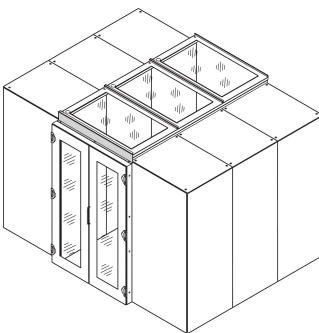

# Aisle Containment Swing Door, Manual, 1200W, RAL 7035

### NÚMERO DE CATÁLOGO

**22130-583**

Swing doors are the most widely used economical closing solutions in Aisle Containments.

### CARACTERÍSTICAS

Double doors suitable for an aisle width of 1200 mm

### CARATERÍSTICAS DO PRODUTO

Product Type: Cover

Família de produtos: Varistar CP

Tipo: Aisle Door

Works With: Aisle Containment

Largura: 1200mm

Material: Aço

Cor: Black Grey