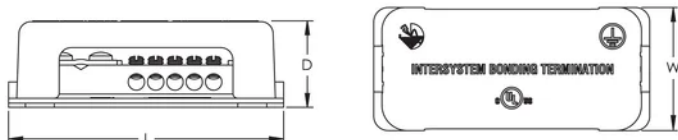

ESPECIFICAÇÕES

Table 1/1

Número de catálogo	Material	Profundidade (D)	Length (L)	Largura (W)
IBTB	Bronze	36mm	102mm	51mm

DIAGRAMAS

AVISO

Os produtos nVent devem ser instalados e utilizados apenas conforme indicado nas fichas de instrução do produto e materiais de treinamento da nVent. As fichas de instrução estão disponíveis em www.nVent.com e com nossos representantes de atendimento ao cliente nVent. A instalação inadequada, uso incorreto, aplicação incorreta ou outra falha qualquer em seguir completamente as instruções e avisos da nVent podem levar ao mau funcionamento do produto, danos à propriedade, lesões corporais graves e morte, e/ou anular sua garantia.

O nosso forte portefólio de marcas:

CADDY ERICO HOFFMAN ILSCO SCHROFF TRACHTE