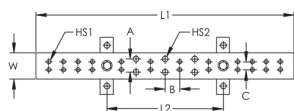

DIAGRAMAS

AVISO

Os produtos nVent devem ser instalados e utilizados apenas conforme indicado nas fichas de instrução do produto e materiais de treinamento da nVent. As fichas de instrução estão disponíveis em www.nVent.com e com nossos representantes de atendimento ao cliente nVent. A instalação inadequada, uso incorreto, aplicação incorreta ou outra falha qualquer em seguir completamente as instruções e avisos da nVent podem levar ao mau funcionamento do produto, danos à propriedade, lesões corporais graves e morte, e/ou anular sua garantia.