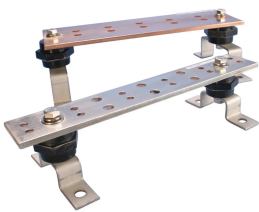

Barramento de aterramento para telecomunicações

Data Solutions