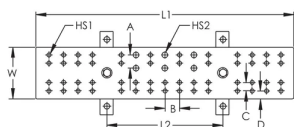

DIAGRAMAS

AVISO

Os produtos nVent devem ser instalados e utilizados apenas conforme indicado nas fichas de instrução do produto e materiais de treinamento da nVent. As fichas de instrução estão disponíveis em www.nVent.com e com nossos representantes de atendimento ao cliente nVent. A instalação inadequada, uso incorreto, aplicação incorreta ou outra falha qualquer em seguir completamente as instruções e avisos da nVent podem levar ao mau funcionamento do produto, danos à propriedade, lesões corporais graves e morte, e/ou anular sua garantia.