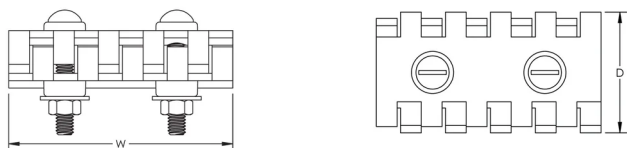

DIAGRAMAS

AVISO

Os produtos nVent devem ser instalados e utilizados apenas conforme indicado nas fichas de instrução do produto e materiais de treinamento da nVent. As fichas de instrução estão disponíveis em www.nVent.com e com nossos representantes de atendimento ao cliente nVent. A instalação inadequada, uso incorreto, aplicação incorreta ou outra falha qualquer em seguir completamente as instruções e avisos da nVent podem levar ao mau funcionamento do produto, danos à propriedade, lesões corporais graves e morte, e/ou anular sua garantia.

América do Norte

+1 800 753 9221
Opção 1 – Apoio ao cliente
Opção 2 – Assistência
técnica

Europa

Países Baixos:
+31 800-0200135
França:
+33 800 901 793

Europa

Alemanha:
800 1890272
Outros países:
+31 13 5835404

APAC

Xangai:
+ 86 21 2412 1618/19
Sydney:
+61 2 9751 8500

O nosso forte portefólio de marcas:

CADDY ERICO HOFFMAN ILSCO SCHROFF TRACHTE