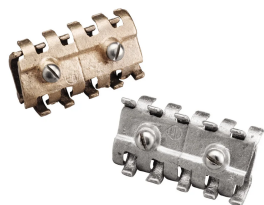

Conector de cabo paralelo 528

CERTIFICATIONS

CARACTERISTICAS

Junção de cabos com tensão positiva de dois parafusos de aperto sobre cabo ou fio

Para uso com todos os cabos de tamanho pleno em estruturas de Classe I/II

ESPECIFICAÇÕES

Tamanho do condutor, UL: Class 1 - Class 2 (4/0 Max)

Table 1/1

Número de catálogo	Material	Acabamento	Profundidade (D)	Largura (W)	Peso unitário	Certifications
LPA528	Aluminio	Bare	101.6mm	51.31 mm	0.12 kg	E202878-Combined_CoC, E202878-Combined_CoC
LPC528L	Copper	Tinned	101.6mm	51.31 mm	0.31 kg	
LPC528	Copper	Bare	101.6mm	51.31 mm	0.31 kg	