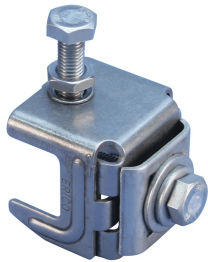

# Abraçadeira de viga para condutor sólido cilíndrico

## CARACTERÍSTICAS

Grampo para fixar condutor sólido cilíndrico, como Condutor Sólido nVent ERICO Cu-Bond, a objetos planos de metal, como vigas em I, cantoneiras de ferro e canaletas de ferro

Para uso com condutores sólidos de aço cobreado, de cobre ou de aço inoxidável

## ESPECIFICAÇÕES

Table 1/2

| Número de catálogo | Material                        | Largura (W) | Altura (H) | Profundidade (D) | Espessura do flange (FT) | Condutor nVent ERICO Cu-Bond |
|--------------------|---------------------------------|-------------|------------|------------------|--------------------------|------------------------------|
| SBCS1314           | Stainless Steel 316 (EN 1.4401) | 55 mm       | 90 mm      | 70mm             | 6 - 25 mm                | CBSC13, CBSC14               |