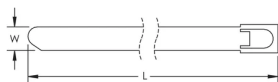

DIAGRAMAS

AVISO

Os produtos nVent devem ser instalados e utilizados apenas conforme indicado nas fichas de instrução do produto e materiais de treinamento da nVent. As fichas de instrução estão disponíveis em www.nVent.com e com nossos representantes de atendimento ao cliente nVent. A instalação inadequada, uso incorreto, aplicação incorreta ou outra falha qualquer em seguir completamente as instruções e avisos da nVent podem levar ao mau funcionamento do produto, danos à propriedade, lesões corporais graves e morte, e/ou anular sua garantia.