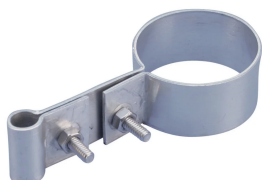

Suporte estendido para cabo/ponto a tubo

CERTIFICATIONS

CARACTERISTICAS

Suporte de deslocamento para terminais aéreos ou condutores

ESPECIFICAÇÕES

Table 1/2

Número de catálogo	Material	Acabamento	Diâmetro (Ø)	Diâmetro externo (OD)	Altura (H)	A
LPA676	Aluminio		13.0 - 15.88 mm	60.3 - 73.03 mm	31.8 mm	63.5 mm
LPA675	Aluminio		13.0 - 15.88 mm	48.3 - 60.96 mm	31.8 mm	63.5 mm
LPA677	Aluminio		13.0 - 15.88 mm	88.9 - 101.6 mm	31.8 mm	63.5 mm
LPA678	Aluminio		13.0 - 15.88 mm	114.3 - 127 mm	31.8 mm	63.5 mm
LPC675	Copper	Tinned	13.0 - 15.88 mm	48.3 - 60.96 mm	31.8 mm	63.5 mm
LPC676	Copper	Tinned	13.0 - 15.88 mm	60.3 - 73.03 mm	31.8 mm	63.5 mm

Número de catálogo	Material	Acabamento	Diâmetro (Ø)	Diâmetro externo (OD)	Altura (H)	A
LPC677	Copper	Tinned	13.0 - 15.88 mm	88.9 - 101.6 mm	31.8 mm	63.5 mm
LPC678	Copper	Tinned	13.0 - 15.88 mm	114.3 - 127 mm	31.8 mm	63.5 mm