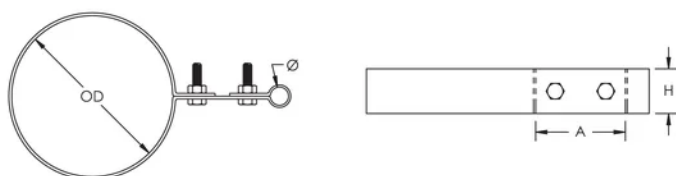

Número de catálogo	Material	Acabamento	Diâmetro (Ø)	Diâmetro externo (OD)	Altura (H)	A
LPC677	Copper	Tinned	13.0 - 15.88 mm	88.9 - 101.6 mm	31.8 mm	63.5 mm
LPC678	Copper	Tinned	13.0 - 15.88 mm	114.3 - 127 mm	31.8 mm	63.5 mm

Table 2/2

Número de catálogo	Peso unitário	Certifications
LPA676	0.07 kg	
LPA675	0.07 kg	
LPA677	0.1 kg	
LPA678	0.12 kg	
LPC675	0.17 kg	E202878-Combined_CoC, E202878-Combined_CoC
LPC676	0.17 kg	E202878-Combined_CoC, E202878-Combined_CoC
LPC677	0.24 kg	E202878-Combined_CoC, E202878-Combined_CoC
LPC678	0.28 kg	E202878-Combined_CoC, E202878-Combined_CoC

DETALHES ADICIONAIS DO PRODUTO

Os terminais aéreos devem ser conectados a uma base rosca.

DIAGRAMAS

AVISO

Os produtos nVent devem ser instalados e utilizados apenas conforme indicado nas fichas de instrução do produto e materiais de treinamento da nVent. As fichas de instrução estão disponíveis em www.nVent.com e com nossos representantes de atendimento ao cliente nVent. A instalação inadequada, uso incorreto, aplicação incorreta ou outra falha qualquer em seguir completamente as instruções e avisos da nVent podem levar ao mau funcionamento do produto, danos à propriedade, lesões corporais graves e morte, e/ou anular sua garantia.