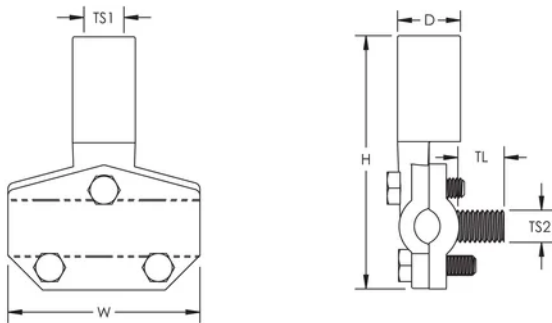

Table 2/2

Número de catálogo	Largura (W)	Peso unitário	Certifications
LPC435SH	76.2 mm	0.54 kg	E202878-Combined_CoC, E202878-Combined_CoC
LPC435LG	76.2 mm	0.54 kg	E202878-Combined_CoC, E202878-Combined_CoC
LPLC435SH	76.2 mm	1.21 kg	
LPLC435LG	76.2 mm	1.21 kg	

DETALHES ADICIONAIS DO PRODUTO

Onde aplicável, a espessura da cobertura de cabo será no mínimo 1/16" (1,59 mm) e não está incluída nas dimensões indicadas.

DIAGRAMAS

AVISO

Os produtos nVent devem ser instalados e utilizados apenas conforme indicado nas fichas de instrução do produto e materiais de treinamento da nVent. As fichas de instrução estão disponíveis em www.nVent.com e com nossos representantes de atendimento ao cliente nVent. A instalação inadequada, uso incorreto, aplicação incorreta ou outra falha qualquer em seguir completamente as instruções e avisos da nVent podem levar ao mau funcionamento do produto, danos à propriedade, lesões corporais graves e morte, e/ou anular sua garantia.