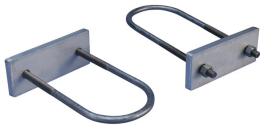

# Braçadeira para mastro, parafuso em U

## CARACTERÍSTICAS

Conjunto de pino em U para conectar mastro de fibra de vidro a mastro de alumínio

Inclui dois parafusos em U, duas placas e ferragem

## ESPECIFICAÇÕES

Table 1/2

Número de catálogo	Número do artigo	Material	Diâmetro (Ø)	Comprimento da rosca (TL)	Profundidade (D)	Altura (H)
UBOLT	701460	Alumínio	78.5 mm	89mm	195mm	50.27 mm

Table 2/2

Número de catálogo	Número do artigo	Largura (W)	Peso unitário
UBOLT	701460	128.66 mm	0.81 kg