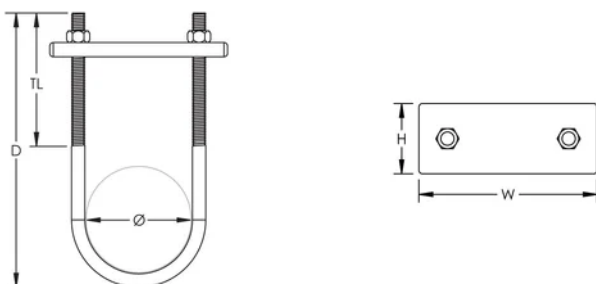

Braçadeira para mastro, parafuso em U

CARACTERÍSTICAS

Conjunto de pino em U para conectar mastro de fibra de vidro a mastro de alumínio

Inclui dois parafusos em U, duas placas e ferragem

ESPECIFICAÇÕES

Table 1/2

Número de catálogo	Número do artigo	Material	Diâmetro (Ø)	Comprimento da rosca (TL)	Profundidade (D)	Altura (H)
UBOLT	701460	Alumínio	78.5 mm	89mm	195mm	50.27 mm

Table 2/2

Número de catálogo	Número do artigo	Largura (W)	Peso unitário
UBOLT	701460	128.66 mm	0.81 kg

DIAGRAMAS