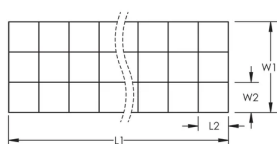

Tela para piscinas

As exigências de fixação e aterramento de piscinas internas e externas instaladas permanentemente são estabelecidas no Artigo 680 "Piscinas, fontes e instalações similares" da Edição de 2005 do Código Elétrico Nacional (NEC®). Todas as partes conectadas nas piscinas ou em torno dessas devem ser presas a uma malha de fixação equipotencial. Esta grade precisa se estender 3 pol. (0,91 m) além da superfície interna da piscina sob o concreto, pedra ou outra calçada pavimentada.

Observe que as piscinas feitas de materiais não condutivos (fibra de vidro, polímero revestido de vinil ou outro) não precisam de malha equipotencial que cubra todo o contorno do fundo e dos lados da piscina. No entanto, ainda é exigido uma malha equipotencial em torno do perímetro da piscina, estendendo-se por 3 pés (0,91 m) além dos lados dessa.

CARACTERISTICAS

Solução prática, eficiente e econômica para malhas de ligação equipotencial para aplicações em piscinas

ESPECIFICAÇÕES

Material: Copper

Table 1/1

Número de catálogo	Comprimento 1 (L1)	Largura 1 (W1)	Espaçamento em grid (L2 x W2)	Tamanho do condutor
POOLMESH2100	30500 mm	0.61 m	305 mm x 305 mm	#8 sólido
POOLMESH250	15200 mm	0.61 m	305 mm x 305 mm	#8 sólido
POOLMESH3100	30500 mm	0.92 m	305 mm x 305 mm	#8 sólido
POOLMESH350	15200 mm	0.92 m	305 mm x 305 mm	#8 sólido

DIAGRAMAS