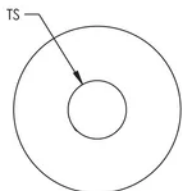

DIAGRAMAS

AVISO

Os produtos nVent devem ser instalados e utilizados apenas conforme indicado nas fichas de instrução do produto e materiais de treinamento da nVent. As fichas de instrução estão disponíveis em www.nVent.com e com nossos