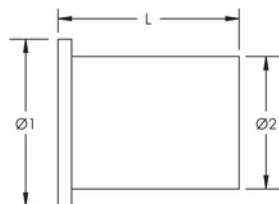

DIAGRAMAS

AVISO

Os produtos nVent devem ser instalados e utilizados apenas conforme indicado nas fichas de instrução do produto e materiais de treinamento da nVent. As fichas de instrução estão disponíveis em www.nVent.com e com nossos