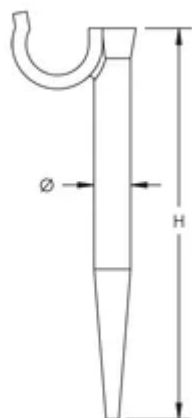

## CARACTERISTICAS

Âncora de direção para cabos maiores ou menores

Suporte de cabo com fechamento por pinça

## ESPECIFICAÇÕES

Table 1/1

Número de catálogo	Material	Tamanho do condutor, UL	Diâmetro (Ø)	Altura (H)	Peso unitário
LPC823	Brass	Secondary, Class 1	7.37 mm	79.38 mm	0.03 kg