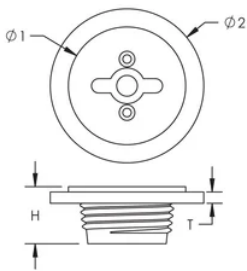

Número de catálogo	Espessura (T)	Cor	Quantidade por embalagem
EL28CPPW	3 mm	Black	25
EL16CPPW	3 mm	Black	25
EL32CPPW	3 mm	Yellow	25
EL22CPPW	3 mm	Blue	25
EL12CPPW	3 mm	Vermelho	25
EL25CPPW	3 mm	Vermelho	25

DIAGRAMAS

AVISO

Os produtos nVent devem ser instalados e utilizados apenas conforme indicado nas fichas de instrução do produto e materiais de treinamento da nVent. As fichas de instrução estão disponíveis em www.nVent.com e com nossos representantes de atendimento ao cliente nVent. A instalação inadequada, uso incorreto, aplicação incorreta ou outra falha qualquer em seguir completamente as instruções e avisos da nVent podem levar ao mau funcionamento do produto, danos à propriedade, lesões corporais graves e morte, e/ou anular sua garantia.

América do Norte

+1 800 753 9221
Opção 1 – Apoio ao cliente
Opção 2 – Assistência
técnica

Europa

Países Baixos:
+31 800-0200135
França:
+33 800 901 793

Europa

Alemanha:
800 1890272
Outros países:
+31 13 5835404

APAC

Xangai:
+ 86 21 2412 1618/19
Sydney:
+61 2 9751 8500

O nosso forte portfólio de marcas:

CADDY ERICO HOFFMAN ILSCO SCHROFF TRACHTE