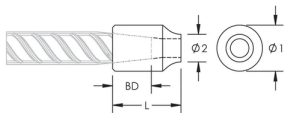

DETALHES ADICIONAIS DO PRODUTO

Bar dimensions and weights listed may vary by region. Coupler sizes not shown may be available by special order. Contact your nVent LENTON representative for more information.

The design of the weld, the selection of electrode, and other relevant choices depend on the chemical and physical properties of the structural steel to which the couplers are welded. Engineers who design assemblies should adhere to all appropriate regulations.

DIAGRAMAS

AVISO

Os produtos nVent devem ser instalados e utilizados apenas conforme indicado nas fichas de instrução do produto e materiais de treinamento da nVent. As fichas de instrução estão disponíveis em www.nVent.com e com nossos representantes de atendimento ao cliente nVent. A instalação inadequada, uso incorreto, aplicação incorreta ou outra falha qualquer em seguir completamente as instruções e avisos da nVent podem levar ao mau funcionamento do produto, danos à propriedade, lesões corporais graves e morte, e/ou anular sua garantia.

América do Norte

+1 800 753 9221

Opção 1 – Apoio ao cliente

Opção 2 – Assistência

técnica

Europa

Países Baixos:

+31 800-0200135

França:

+33 800 901 793

Europa

Alemanha:

800 1890272

Outros países:

+31 13 5835404