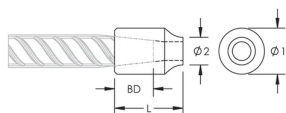

DETALHES ADICIONAIS DO PRODUTO

Bar dimensions and weights listed may vary by region. Coupler sizes not shown may be available by special order. Contact your nVent LENTON representative for more information.

The design of the weld, the selection of electrode, and other relevant choices depend on the chemical and physical properties of the structural steel to which the couplers are welded. Engineers who design assemblies should adhere to all appropriate regulations.

DIAGRAMAS

AVISO

Os produtos nVent devem ser instalados e utilizados apenas conforme indicado nas fichas de instrução do produto e materiais de treinamento da nVent. As fichas de instrução estão disponíveis em www.nVent.com e com nossos representantes de atendimento ao cliente nVent. A instalação inadequada, uso incorreto, aplicação incorreta ou outra falha qualquer em seguir completamente as instruções e avisos da nVent podem levar ao mau funcionamento do produto, danos à propriedade, lesões corporais graves e morte, e/ou anular sua garantia.

América do Norte

+1 800 753 9221

Opção 1 – Apoio ao cliente

Opção 2 – Assistência

técnica

Europa

Países Baixos:

+31 800-0200135

França:

+33 800 901 793

Europa

Alemanha:

800 1890272

Outros países:

+31 13 5835404