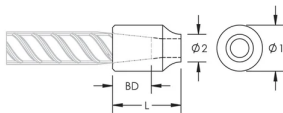

DETALHES ADICIONAIS DO PRODUTO

Bar dimensions and weights listed may vary by region. Coupler sizes not shown may be available by special order. Contact your nVent LENTON representative for more information.

The design of the weld, the selection of electrode, and other relevant choices depend on the chemical and physical properties of the structural steel to which the couplers are welded. Engineers who design assemblies should adhere to all appropriate regulations.

DIAGRAMAS

AVISO

Os produtos nVent devem ser instalados e utilizados apenas conforme indicado nas fichas de instrução do produto e materiais de treinamento da nVent. As fichas de instrução estão disponíveis em www.nVent.com e com nossos representantes de atendimento ao cliente nVent. A instalação inadequada, uso incorreto, aplicação incorreta ou outra falha qualquer em seguir completamente as instruções e avisos da nVent podem levar ao mau funcionamento do produto, danos à propriedade, lesões corporais graves e morte, e/ou anular sua garantia.

América do Norte

+1 800 753 9221

Opção 1 – Apoio ao cliente

Opção 2 – Assistência

técnica

Europa

Países Baixos:

+31 800-0200135

França:

+33 800 901 793

Europa

Alemanha:

800 1890272

Outros países:

+31 13 5835404