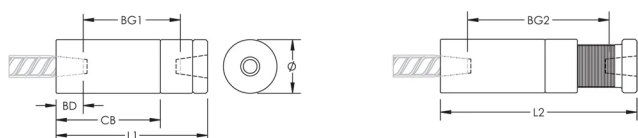

Designed to Meet: AASHTO;ABNT NBR 8548:1984;ACI 318 Type 1 (125% Specified Yield);ACI 318 Type 2 (Specified Tensile);ACI 349;ACI 359;AS3600

Quantidade por embalagem: 9

DETALHES ADICIONAIS DO PRODUTO

Bar dimensions and weights listed may vary by region. Coupler sizes not shown may be available by special order. Contact your nVent LENTON representative for more information.

DIAGRAMAS

AVISO

Os produtos nVent devem ser instalados e utilizados apenas conforme indicado nas fichas de instrução do produto e materiais de treinamento da nVent. As fichas de instrução estão disponíveis em www.nVent.com e com nossos representantes de atendimento ao cliente nVent. A instalação inadequada, uso incorreto, aplicação incorreta ou outra falha qualquer em seguir completamente as instruções e avisos da nVent podem levar ao mau funcionamento do produto, danos à propriedade, lesões corporais graves e morte, e/ou anular sua garantia.

América do Norte

+1 800 753 9221

Opção 1 – Apoio ao cliente

Opção 2 – Assistência

técnica

Europa

Países Baixos:

+31 800-0200135

França:

+33 800 901 793

Europa

Alemanha:

800 1890272

Outros países:

+31 13 5835404

APAC

Xangai:

+ 86 21 2412 1618/19

Sydney:

+61 2 9751 8500

O nosso forte portfólio de marcas:

CADDY

ERICO

HOFFMAN

ILSCO

SCHROFF

TRACHTE